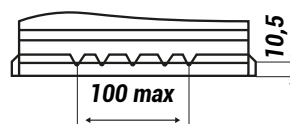

Fissaggio

B13